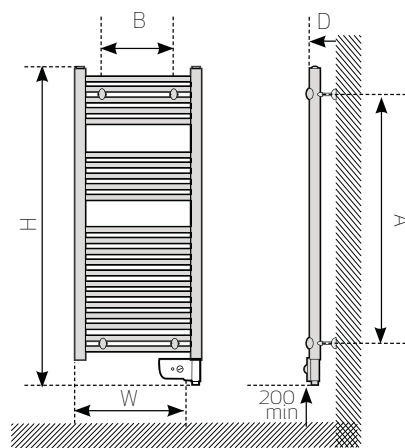

DIMENZIJE ZA INSTALACIJU (mm)

2012

300 W

500 W

750 W

2012 kupaonski radijator

TEHNIČKI PODATCI

SNAGA (W)	DIMENZIJE (mm)					TEŽINA (kg)
	Širina (W)	Visina (H)	Dubina (D)	A	B	
300	400	798	85	574	270	7,4
500	480	998	85	779	350	12
750	480	1453	85	1230	350	17