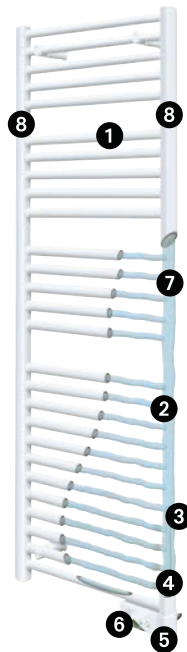

Upravljačka ploča

- 1 Svjetlosni indikator
- 2 Booster svjetlo i informacija o zaključavanju
- 3 Način rada: On/Off/24h auto zagrijavanje/24h auto sušenje
- 4 Podešavanje temperature

- 1 Prečke za ručnike
- 2 Zaštita od pregrijavanja
- 3 Grijač
- 4 Senzor za temperaturu
- 5 Upravljačka ploča
- 6 Elektronski termostat
- 7 Tekućina koja provodi toplinu - glikol
- 8 Vertikalne cijevi