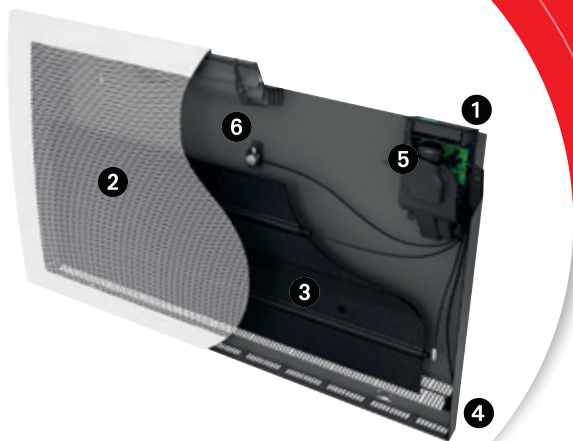

**BESPLATNA DOSTAVA
ZA 24h U BIH**

www.masineialati.ba

JEDNOSTAVAN ZA INSTALACIJU

 <p>Horizontalni model</p>	<p>KONVEKTOR 1 000, 1 500, 2 000 W</p> <p>Snaga</p>	<p>DO +25% UŠTEDA ENERGIJE</p> <p>Ušteda energije</p>
 <p>LCD - Digitalne kontrole</p>	 <p>Tehnologija</p>	<p>OBLOŽENI GRIJAČ S ALUMINIJSKIM DIFUZOROM</p> <p>Vrsta grijača</p>