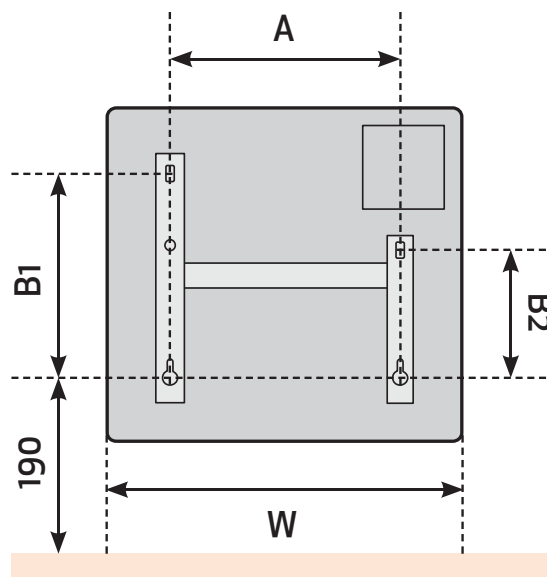

DIMENZIJE ZA INSTALACIJU (mm)

Solius

TEHNIČKI PODATCI

SNAGA (W)	DIMENZIJE (mm)						TEŽINA (kg)
	Širina (W)	Visina (H)	Dubina (D)	A	B1	B2	
1 000	601	477	129	343	256	158	5,8
1 500	823	477	129	565	256	158	7,8
2 000	1045	477	129	787	256	158	9,2