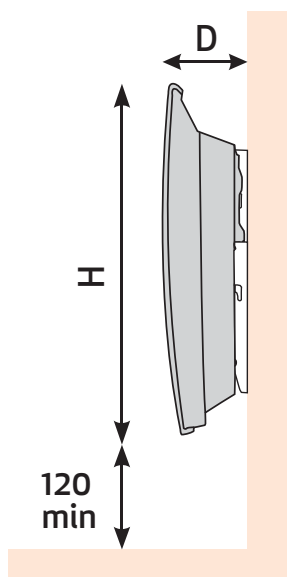

- 1 LCD digitalne kontrole
- 2 Rešetke za izlaz zraka
- 3 Pločasti grijač - aluminijski difuzor
- 4 Senzor za temperaturu
- 5 Zaštita od prevrtanja
- 6 Zaštita od pregrijavanja

- 1 Prikaz temperature i aktivnog načina rada
2 načina rada: Ručno/Programirano
- 2 Tipke za izbor načina rada
- 3 Pristup izborniku

DIMENZIJE ZA INSTALACIJU (mm)

Solius

TEHNIČKI PODATCI

SNAGA (W)	DIMENZIJE (mm)						TEŽINA (kg)
	Širina (W)	Visina (H)	Dubina (D)	A	B1	B2	
1 000	601	477	129	343	256	158	5,8
1 500	823	477	129	565	256	158	7,8
2 000	1045	477	129	787	256	158	9,2