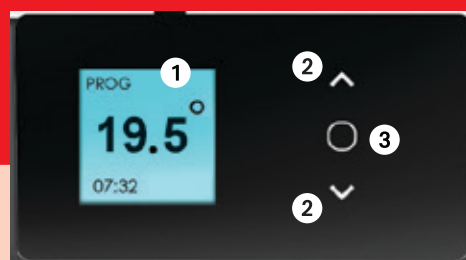

- 1 LCD digitalne kontrole
- 2 Rešetke za izlaz zraka
- 3 Pločasti grijač - aluminijski difuzor
- 4 Senzor za temperaturu
- 5 Zaštita od prevrtanja
- 6 Zaštita od pregrijavanja

- 1 Prikaz temperature i aktivnog načina rada
2 načina rada: Ručno/Programirano
- 2 Tipke za izbor načina rada
- 3 Pristup izborniku